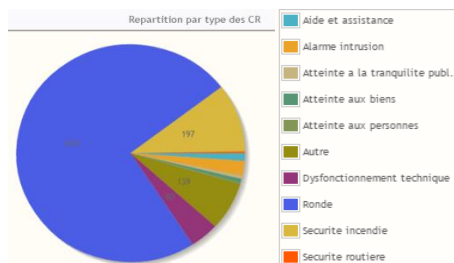

Des données sécurisées

- **certificat SSL** pour des données sécurisées
- **stockage serveur dédié** (disques SSD avec un back up des données sur un serveur distinct)
- **outil hébergé** dans un data center pour assurer la continuité du service