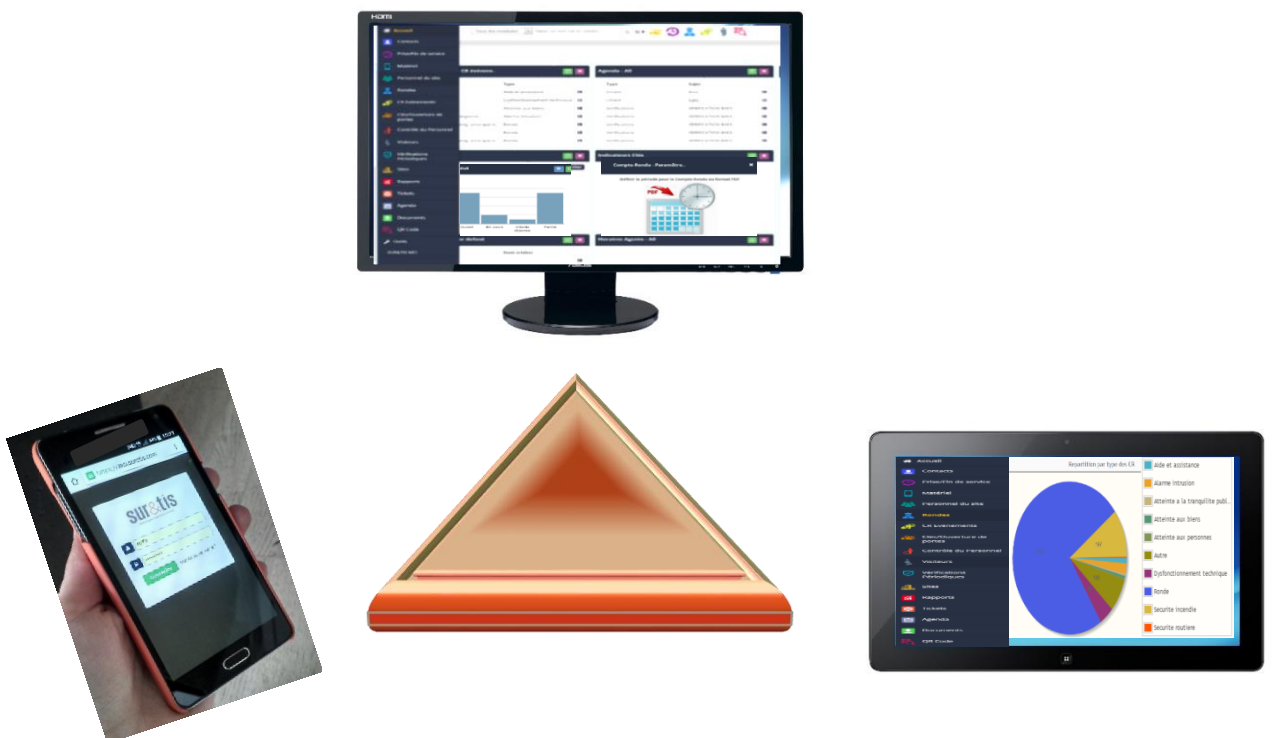

I-Sûreté

La main courante informatisée pour gérer la sécurité et la sûreté sur vos sites

Intuitive et connectée la MCI I-sûreté est une plate-forme de gestion et de suivi des activités de sécurité et de sûreté de vos sites.

Cet outil vous permet de suivre tous les événements d'un site (incidents, rondes, visiteurs, remises de clés/badges), de gérer l'activité des agents de sécurité (alerte retard prise de service, planification des tâches, dossiers des agents et contrôles sur site), mais également le matériel et les clés (QR code).

Analyse des données

- **Géolocalisation** : permettant notamment d'identifier les endroits à fort taux d'incidents

Recherche GeoTools

Actions Vue par défaut [lo... 1 a 7 < >

Intitulé	Type	Qualification	Date Evènement	Heure Evènement	Date Fin Evènement	Agent conce
Agression	Atteinte aux personnes	Agression physique	04-05-2016	10:06:00		Viro
Agression	Atteinte aux personnes	Agression verbale	28-03-2016	12:30:00		Parrau
Vol	Atteinte aux biens	Vol Vehicule	13-03-2016	22:30:00		Parrau
Agression	Atteinte aux personnes	Vol avec violence	11-02-2016	22:00:00		Layout
Agression	Atteinte aux personnes	Agression physique	08-05-2016	09:00:00		Barre
Vol	Atteinte aux biens	Vol simple	09-05-2016	17:09:00		Barre
Manifestation	Atteinte a la tranquillite publique	Manifestation	15-04-2016	14:00:00		Layout

- **Rapports journaliers**
- **Statistiques d'activités** sous forme de graphique à définir soi-même

Des données sécurisées

- **certificat SSL** pour des données sécurisées
- **stockage serveur dédié** (disques SSD avec un back up des données sur un serveur distinct)
- **outil hébergé** dans un data center pour assurer la continuité du service