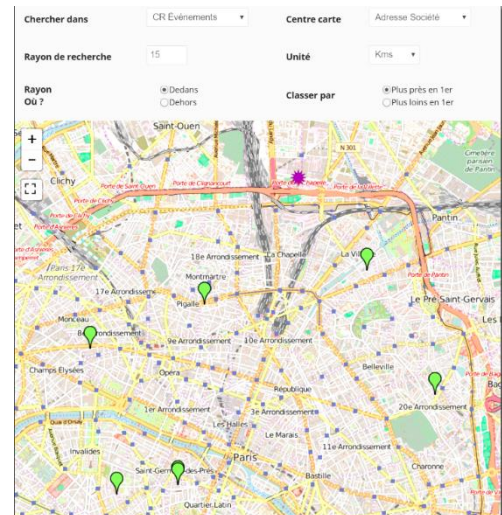

Analyse des données

- **Géolocalisation** : permettant notamment d'identifier les endroits à fort taux d'incidents

Recherche GeoTools

Actions Vue par défaut [lo... 1 a 7 < >

Intitulé	Type	Qualification	Date Evènement	Heure Evènement	Date Fin Evènement	Agent conce
Agression	Atteinte aux personnes	Agression physique	04-05-2016	10:06:00		Viro
Agression	Atteinte aux personnes	Agression verbale	28-03-2016	12:30:00		Parrau
Vol	Atteinte aux biens	Vol Vehicule	13-03-2016	22:30:00		Parrau
Agression	Atteinte aux personnes	Vol avec violence	11-02-2016	22:00:00		Layout
Agression	Atteinte aux personnes	Agression physique	08-05-2016	09:00:00		Barre
Vol	Atteinte aux biens	Vol simple	09-05-2016	17:09:00		Barre
Manifestation	Atteinte a la tranquillite publique	Manifestation	15-04-2016	14:00:00		Layout