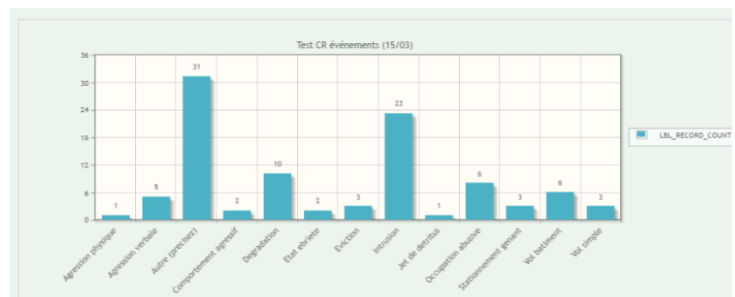

Des données sécurisées

- **certificat SSL** pour des données sécurisées
- **stockage serveur dédié** (disques SSD avec un back up des données sur un serveur distinct)
- **outil hébergé** dans un data center pour assurer la continuité du service